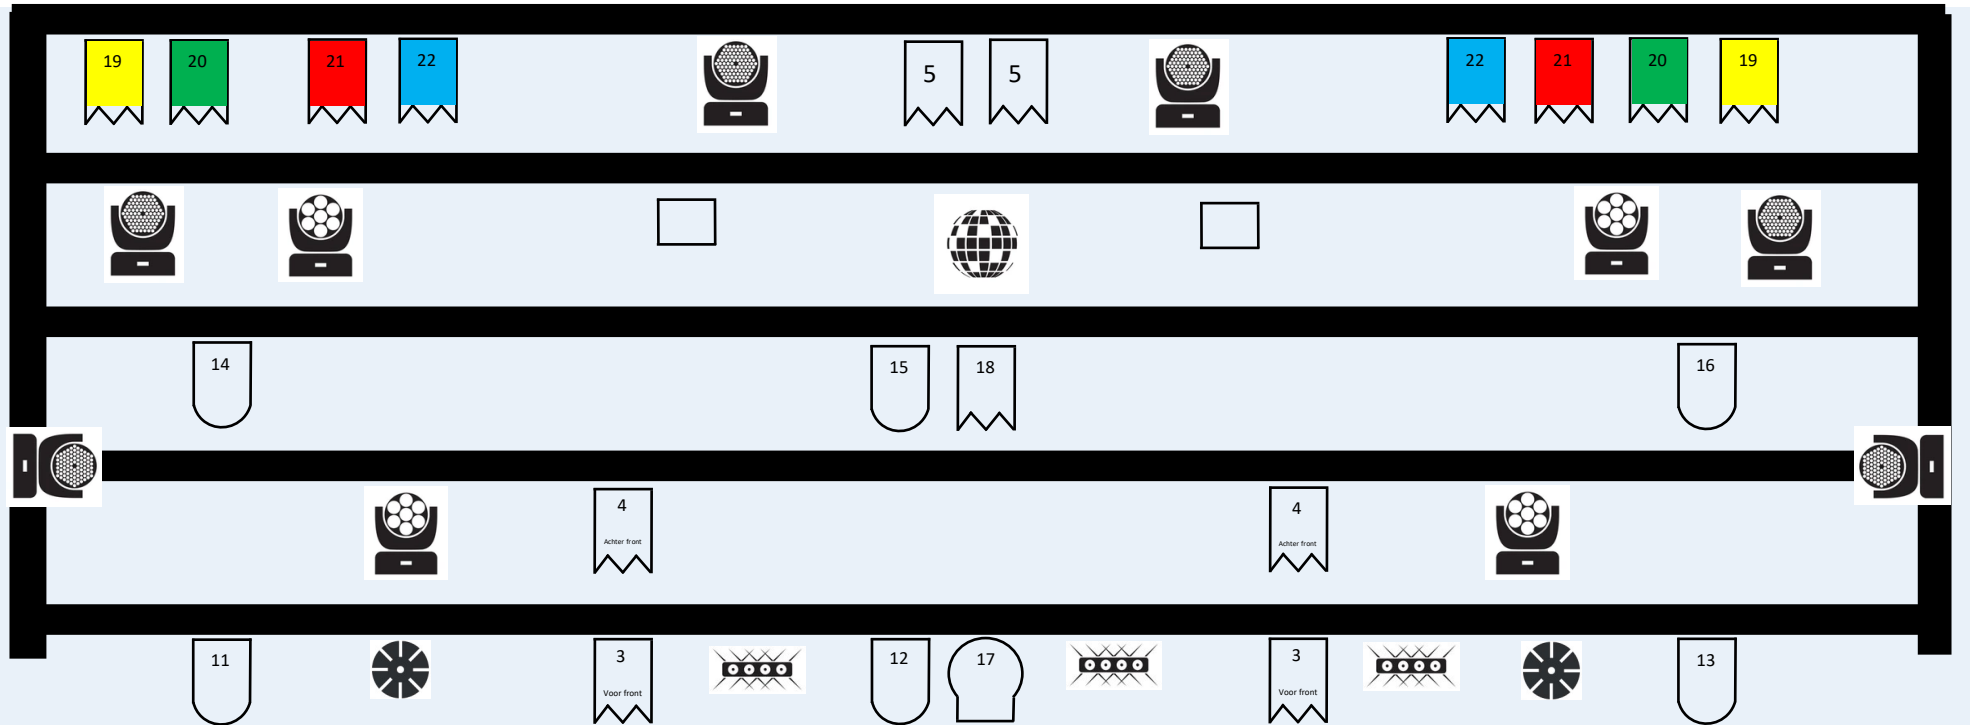

Film doek

	Pc spot		Moving head		Trus
	Fresnel spot		Wash Moving head		Theaterdoek
	Profil spot spot		Discobal		Buitenmuur
	Horizon armatuur		Geluidsboxen		Beamer
					stroboscoop
					blacklight

Afmetingen zaal:

Met theaterdoek: 7 meter breed & 5,5 meter diep

Zonder theaterdoek: 9 meter breed & 6 meter diep

Hoogte: tot aan grid _ 4,50 meter

Front of House